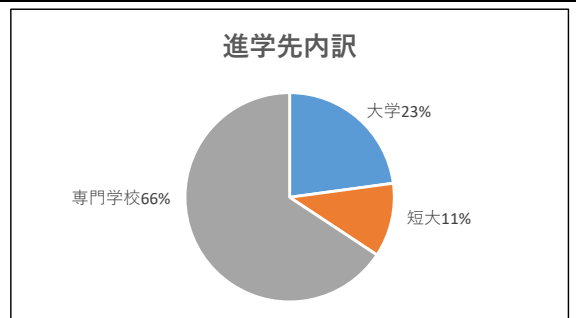

3. 求人受付状況

	関東	中京	関西	中・四国	九州	県内	管内	合計
求人数	309	82	204	40	338	195	120	1,288

4. 地区別就職内定者の割合

4. 就職内定者(所在地別)

	関東	中京	関西	中国	九州	県内	管内	合計
生物科学科	0	1	0	1	2	7	14	25
フードビジネス科	0	0	0	0	4	4	8	16
森林環境科	4	0	1	0	1	2	8	16
合計	4	1	1	1	7	13	30	57

5. 就職先一覧

関東(4)	日産自動車(1) 日野自動車(1)山崎製パン(1) 日本瓦斯(1)
中京(1)	エヌティーテクノ(1)
関西(1)	食道園(1)
中国(1)	マツダ(1)
九州(6)	狭霧亭(1) フランソア(1) アコーディアゴルフクラブ(1) 自衛隊(3)
県内(13)	佐賀県庁(1)石井食品(1)NEOMAX九州(1)唐津土建工業(1)金子産業(1)御宿竹林亭(1)御船山楽園ホテル(1) ダイワロイヤルゴルフクラブ(1)愛しとーと(1)フリービットスマートワークス(1)若木ゴルフ倶楽部(1) 嬉野温泉病院(1)TBR(1)
管内(30)	SUMCO(2) JAフーズさが(4)中国木材(4)名村造船所(3)東方会(3) アイ・エス(1)かねは食品(1) スクレッティング(1)伊万里青果市場(1)伊万里西松浦森林組合(1)長崎イエローハット(1)伊万里鉄工所(1) 伊万里東洋(1)城月堂(1)IMARI(1)西田病院(1)山元病院(1)アンスコ(1)岡村医院(1)

6. 進学合格者内訳

	大学	短大	専門	合計
生物科学科	1	0	12	13
フードビジネス科	7	4	10	21
森林環境科	0	0	1	1
合計	8	4	23	35

(※看護学校進学者は病院就職)

進学先内訳

7. 進学先一覧

大学(8)	佐賀大学(1)水産大学校(1)東京女子体育大学(1)九州共立大学(1)長崎国際大学(1)西九州大学(1)九州産業大学(1)九州情報大学(1)
短期大学(4)	西九州短期大(1)香蘭女子短期大学(1)精華女子短期大学(1)中村学園大学短期大学部(1)
専門学校等(26)	佐賀県農業大学校(3)九州国際情報ビジネス専門学校(3) 武雄看護学院(1)リテック学校(2) 佐賀県立産業技術学院(2) 麻生リハビリテーション大学校(1) 佐賀コンピュータ専門学校(3)九州観光専門学校(1) 福岡医療秘書福祉専門学校(1) 中村調理製菓専門学校(1) アイ・ビービューティーカレッジ(1) 麻生情報ビジネス専門学校(2)長崎リハビリテーション学院(1)福岡医健スポーツ専門学校(1) 福岡ECO動物海洋専門学校(1)伊万里看護学校(3)