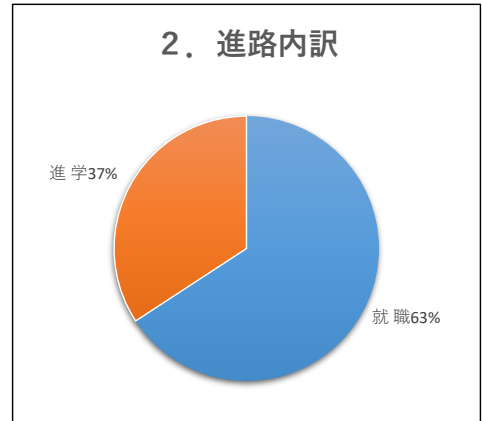

令和4年度 卒業生進路状況(令和5年3月31日現在)

伊万里実業高校農林キャンパス 進路指導部

1. 卒業生数

	男子	女子	合計
生物科学科	22	16	38
フードビジネス科	7	30	37
森林環境科	17	0	17
合計	46	46	92

2. 進路内訳

2. 進路内訳

	就職	進学	合計
生物科学科	25	13	38
フードビジネス科	16	21	37
森林環境科	16	1	17
合計	57	35	92

3. 求人受付状況

	関東	中京	関西	中・四国	九州	県内	管内	合計
求人数	309	82	204	40	338	195	120	1,288

4. 地区別就職内定者の割合

4. 就職内定者(所在地別)

	関東	中京	関西	中国	九州	県内	管内	合計
生物科学科	0	1	0	1	2	7	14	25
フードビジネス科	0	0	0	0	4	4	8	16
森林環境科	4	0	1	0	1	2	8	16
合計	4	1	1	1	7	13	30	57