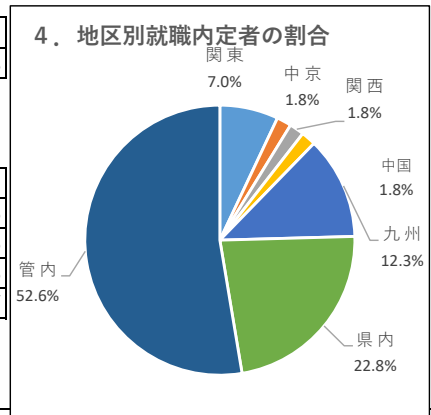

令和4年度 卒業生進路状況(令和5年3月31日現在)

伊万里実業高校農林キャンパス 進路指導部

1. 卒業生数

	男子	女子	合計
生物科学科	22	16	38
フードビジネス科	7	30	37
森林環境科	17	0	17
合計	46	46	92

2. 進路内訳

2. 進路内訳

	就職	進学	合計
生物科学科	25	13	38
フードビジネス科	16	21	37
森林環境科	16	1	17
合計	57	35	92

3. 求人受付状況

	関東	中京	関西	中・四国	九州	県内	管内	合計
求人数	309	82	204	40	338	195	120	1,288

4. 地区別就職内定者の割合

4. 就職内定者(所在地別)

	関東	中京	関西	中国	九州	県内	管内	合計
生物科学科	0	1	0	1	2	7	14	25
フードビジネス科	0	0	0	0	4	4	8	16
森林環境科	4	0	1	0	1	2	8	16
合計	4	1	1	1	7	13	30	57